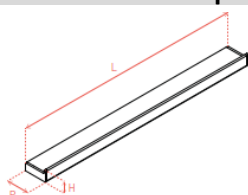

Kit aste Horizon · L. 1200 mm. - H. 35 mm - Prof. 60 mm. con 3 ganci e attacchi per montaggio

HORIZON/N-1200 mm. 1200 nero

HORIZON/G-1200 mm. 1200 ghisa

HORIZON/S-1200 mm. 1200 anodizz. spazzol.