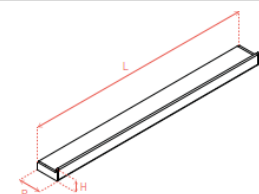

KIT
ASTE
SOTTOPENSILI
HORIZON