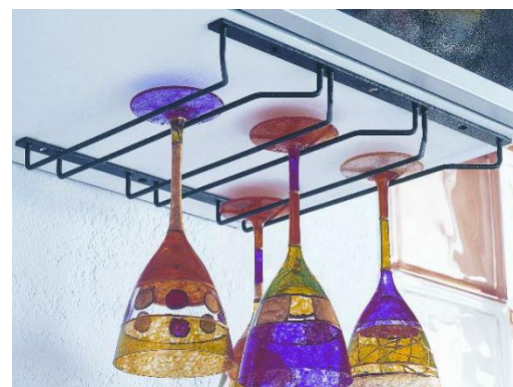

Portacalice triplo sottopensile universale - Capacità 9 calici

Portacalici sottopensile - Capacità 9 calici - Adatto a bicchieri con stelo $\varnothing$ fino a mm. 25, spessore del piede fino a mm. 35
Struttura completamente in acciaio - Facile installazione

X-CAL/TRIP/CR	L. 305 mm. prof. 272 mm.

X-CAL/TRIP/NE	L. 305 mm. prof. 272 mm.