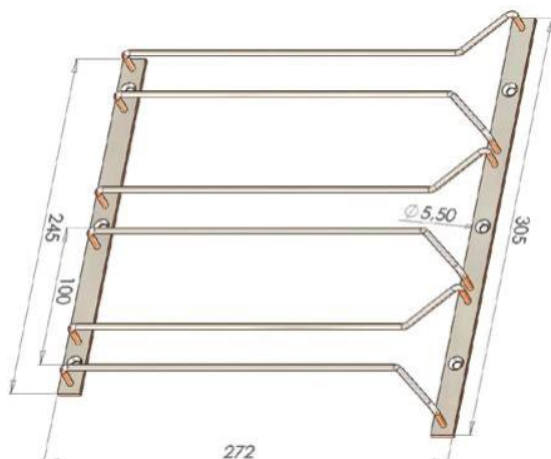

Portacalice triplo sottopensile universale - Capacità 9 calici

Portacalici sottopensile - Capacità 9 calici - Adatto a bicchieri con stelo $\varnothing$ fino a mm. 25, spessore del piede fino a mm. 35
Struttura completamente in acciaio - Facile installazione

X-CAL/TRIP/CR	L. 305 mm. prof. 272 mm.

X-CAL/TRIP/NE	L. 305 mm. prof. 272 mm.