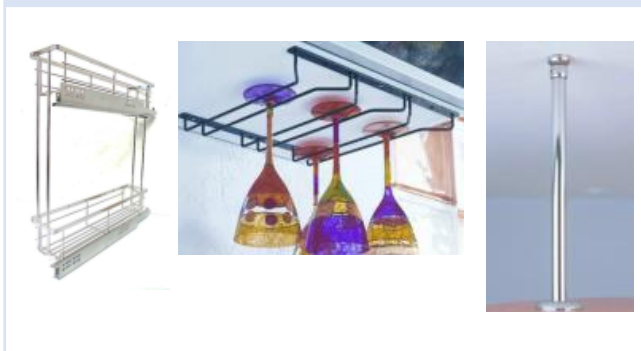

JOLLY – REGGICALICI - TIRANTI 03