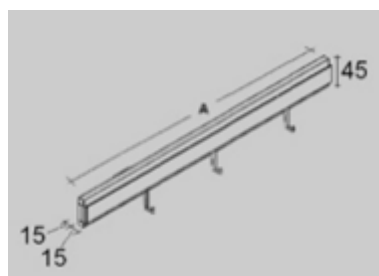

X-W60LEDIS	mm. 600	acciaio spazzolato
X-W90LEDIS	mm. 900	acciaio spazzolato
X-W120LEDIS	mm. 1200	acciaio spazzolato
X-W180LEDIS	mm. 1800	acciaio spazzolato