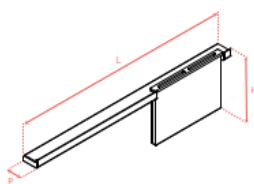

Portarotolo per aste Horizon e Horizon T L. (variabile) - H. mm. 119 - Prof. mm. 59

HORIZON/PR-N nero

HORIZON/PR-G ghisa

HORIZON/PR-S anodizz. spazzol.