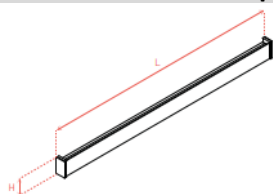

Set di 3 ganci per aste Horizon e Horizon T

HORIZON/3H-N nero

HORIZON/3H-G ghisa

HORIZON/3H-S anodizz. spazzol.

KIT
ASTE
SOTTOPENSILI
HORIZON
T
CON
CEPPO

KIT ASTE SOTTOPENSILI PRATIKA

GRUPPO
LATIN

Colorato e pratico, Pratika si contraddistingue per l'ampia varietà di colori degli accessori e la loro multifunzionalità. Tutti gli accessori si agganciano alla barra ma possono anche essere appoggiati sulla tavola o sul piano di lavoro.

Kit aste Pratika L. 600 mm. - H. 420 mm. - P. 23 mm. con 2 ganci e attacchi per montaggio

AM60/VN	mm. 600	nero
AM60/BRILL	mm. 600	anodizz. brillante
AM60/BRILL/SP	mm. 600	anodizz. spazzol.

Kit aste Pratika · L. 900 mm. - H. 420 mm. - P. 23 mm. con 3 ganci e attacchi per montaggio