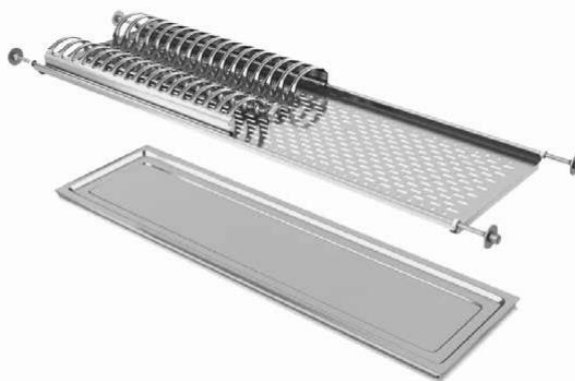

GAMMA COMPLETA VEDERE I CATALOGHI DISPONIBILI SUL SITO WWW.CAPEZZUOLI.COM

Scolapiatti inox per pensili

Scolapiatti in acciaio inox stampato con attacchi a molla regolabile in larghezza

Scolapiatti stampato inox 18/C (AISI 430) completo di portapiatti, porta bicchieri e vaschetta inox
Profondità mm. 240 - Interasse foratura mm. 224 - Attacchi laterali regolabili a molla

Scolapiatti in acciaio inox stampato con attacchi a molla regolabile in larghezza ½ piatti e ½ bicchieri

Scolapiatti stampato inox 18/C (AISI 430) completo di ½ portapiatti, ½ porta bicchieri e vaschetta inox
Profondità mm. 240 - Interasse foratura mm. 224 - Attacchi laterali regolabili a molla

Scolapiatti in filo acciaio inox con attacchi a staffa

Scolapiatti in filo inox (AISI 304) completo di portapiatti, porta bicchieri, vaschetta inox e attacchi staffe laterali
Profondità mm. 240

X-FILO41	larghezza mm. 410
X-FILO56	larghezza mm. 560
X-FILO76	larghezza mm. 760
X-FILO86	larghezza mm. 860