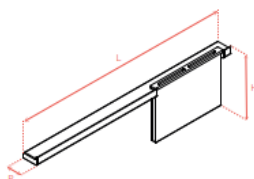

Kit aste Horizon T · L. 1200 mm. - H. 220 mm. - Prof. 60 mm. con ceppo, 3 ganci e attacchi x montaggio

HORIZON/G-1200T mm. 1200 ghisa

HORIZON/S-1200T mm. 1200 anodizz. spazzol.