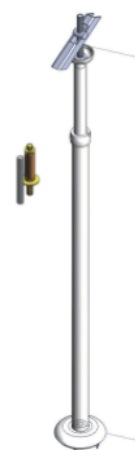

Tirante telescopico per mensole

Tirante telescopico per il fissaggio di mensole a soffitto - portata kg. 90 - Dimensioni: minimo mm. 800 – max mm. 1198
(Possibilità di taglio del tirante interno per ottenere la misura minima di mm. 400)

X-QUICK/NS	nickel – finitura inox spazzolato

X-QUICK/AN	Ottone anticato – Bronzo