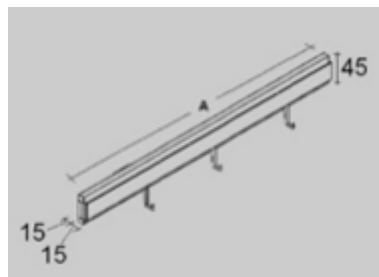

X-WING60IS	mm. 600	acciaio spazzolato
X-WING90IS	mm. 900	acciaio spazzolato
X-WING120IS	mm. 1200	acciaio spazzolato
X-WING180IS	mm. 1800	acciaio spazzolato