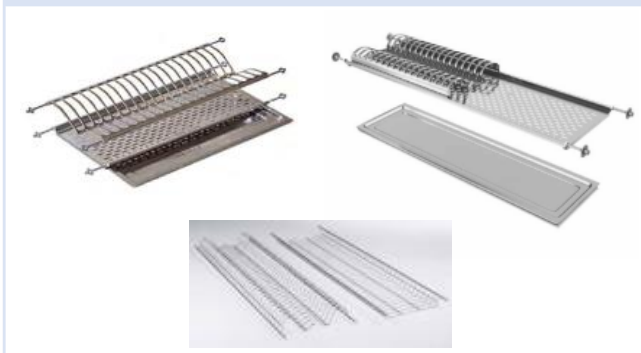

SCOLAPIATTI INOX 01

TRAVERSE E TELAI 02

JOLLY – REGGICALICI - TIRANTI 03

SOTTOPENSILI ASTE TONDE 04 - 05

SOTTOPENSILI ASTE WING 06 - 07

SOTTOPENSILI HORIZON 08 - 09

SOTTOPENSILI PRATIKA 10 - 11

SOTTOPENSILI DAMIANO LATINI 12

GAMMA COMPLETA VEDERE I CATALOGHI DISPONIBILI SUL SITO WWW.CAPEZZUOLI.COM

Scolapiatti inox per pensili

Scolapiatti in acciaio inox stampato con attacchi a molla regolabile in larghezza

Scolapiatti stampato inox 18/C (AISI 430) completo di portapiatti, porta bicchieri e vaschetta inox
Profondità mm. 240 - Interasse foratura mm. 224 - Attacchi laterali regolabili a molla

Scolapiatti in acciaio inox stampato con attacchi a molla regolabile in larghezza ½ piatti e ½ bicchieri

Scolapiatti stampato inox 18/C (AISI 430) completo di ½ portapiatti, ½ porta bicchieri e vaschetta inox
Profondità mm. 240 - Interasse foratura mm. 224 - Attacchi laterali regolabili a molla

Scolapiatti in filo acciaio inox con attacchi a staffa

Scolapiatti in filo inox (AISI 304) completo di portapiatti, porta bicchieri, vaschetta inox e attacchi staffe laterali
Profondità mm. 240

X-FILO41	larghezza mm. 410
X-FILO56	larghezza mm. 560
X-FILO76	larghezza mm. 760
X-FILO86	larghezza mm. 860