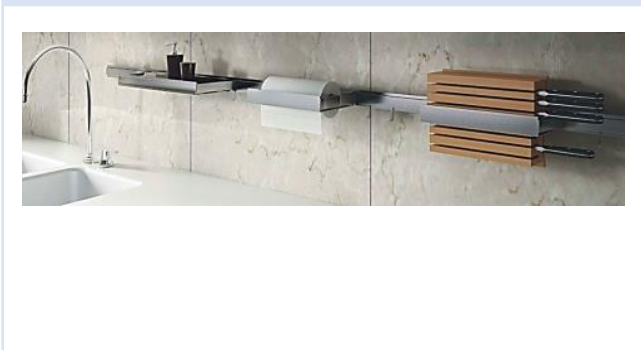

SOTTOPENSILI ASTE WING 06 - 07