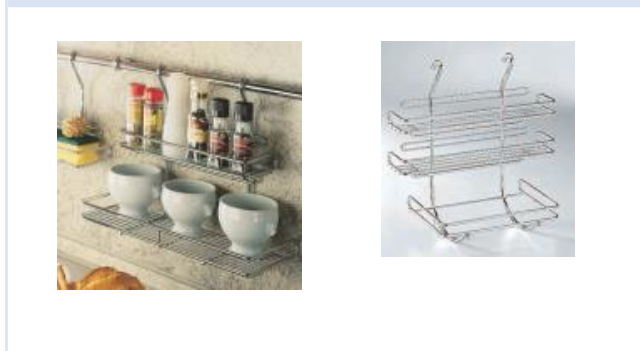

SCOLAPIATTI INOX 01

TRAVERSE E TELAI 02

JOLLY – REGGICALICI - TIRANTI 03

SOTTOPENSILI ASTE TONDE 04 - 05

SOTTOPENSILI ASTE WING 06 - 07

SOTTOPENSILI HORIZON 08 - 09

SOTTOPENSILI PRATIKA 10 - 11

SOTTOPENSILI DAMIANO LATINI 12

GAMMA COMPLETA VEDERE I CATALOGHI DISPONIBILI SUL SITO WWW.CAPEZZUOLI.COM

Scolapiatti inox per pensili

Scolapiatti in acciaio inox stampato con attacchi a molla regolabile in larghezza

Scolapiatti stampato inox 18/C (AISI 430) completo di portapiatti, porta bicchieri e vaschetta inox
Profondità mm. 240 - Interasse foratura mm. 224 - Attacchi laterali regolabili a molla