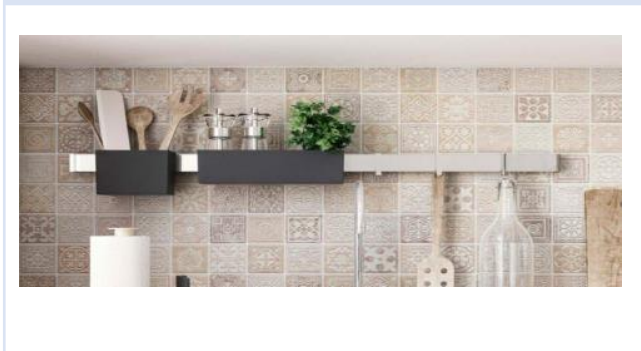

SOTTOPENSILI PRATIKA 10 - 11