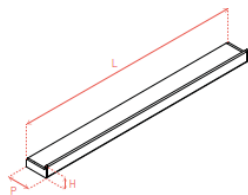

Kit aste Horizon · L. 900 mm. - H. 35 mm - Prof. 60 mm. con 3 ganci e attacchi per montaggio

HORIZON/N-900 mm. 900 nero

HORIZON/G-900 mm. 900 ghisa

HORIZON/S-900 mm. 900 anodizz. spazzol.