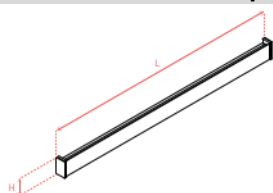

Kit aste Pratika · L. 900 mm. - H. 420 mm. - P. 23 mm. con 3 ganci e attacchi per montaggio

AM90/VN	mm. 900	nero
AM90/BRILL	mm. 900	anodizz. brillante
AM90/BRILL/SP	mm. 900	anodizz. spazzol.