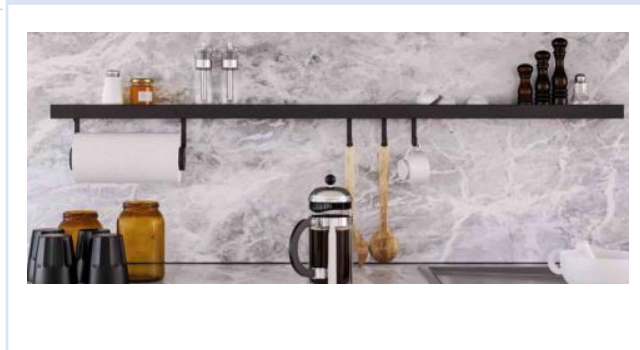

SOTTOPENSILI HORIZON 08 - 09