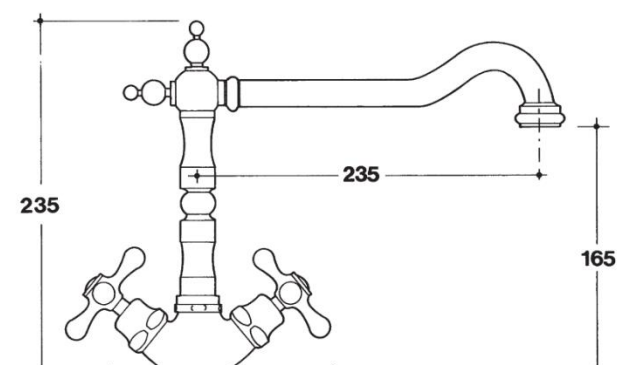

Rubinetto monoforo OLD FASHION art. 700

Rubinetto monoforo da cucina

X-700 CR cromo lucido

X-700 VA vecchio argento

X-700 VR vecchio rame