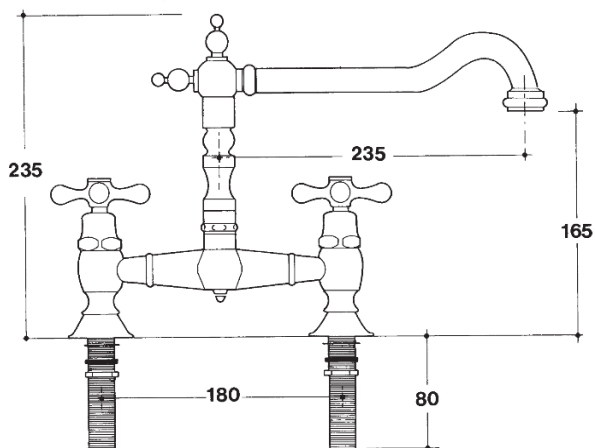

Rubinetto a ponte da lavello IMPERO art. 9000

Rubinetto a ponte da lavello con canna girevole 360°

OTTONE LUCIDO

X-9000 CR	cromo lucido
X-9000 VA	vecchio argento
X-9000 VR	vecchio rame

X-9000 VO	vecchio ottone
X-9000 OL	ottone lucido