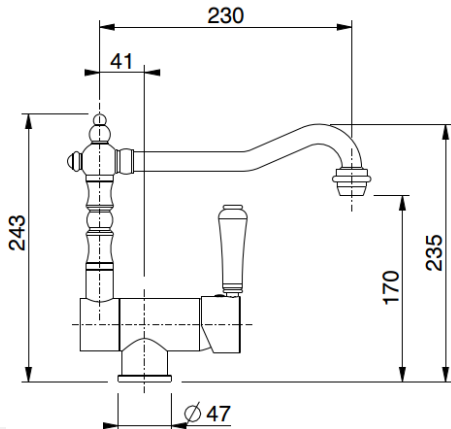

Miscelatore art. GEORGE 881 – altezza minima mm. 65

Miscelatore da cucina sottofinestra con bocca girevole 360°

X-881 CR cromo lucido

X-881 VA vecchio argento

X-881 VR vecchio rame

CROMO

X-881 VO vecchio ottone