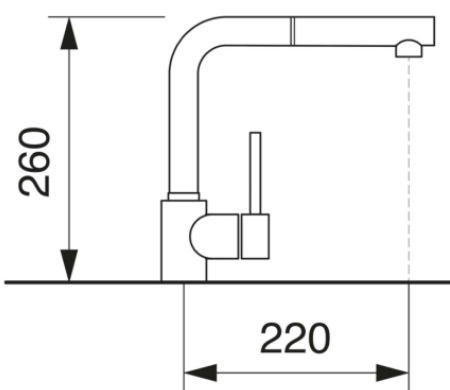

Miscelatore HARRY art. 7740 con doccetta estraibile monogetto in abs

Miscelatore da cucina con bocca girevole 360°

CROMO