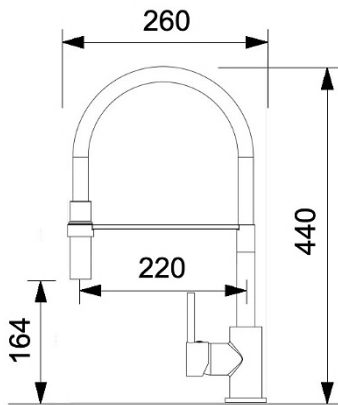

Miscelatore MOJITO art. 593 con doccetta

Miscelatore da cucina con bocca girevole 360°

- X-593 CR cromo lucido
- X-593 NO nero opaco
- X-593 BN nickel – fin. inox satin.

- X-593 RL rame lucido
- X-593 MC rame opaco
- X-593 BO bianco opaco