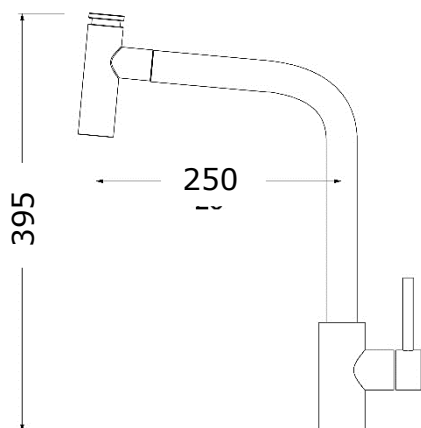

MISCELATORI DA CUCINA MODERNI

Miscelatori da lavello in ottone · Cartuccia a dischi ceramici · Foro per rubinetto diametro 35 mm.

Miscelatore METROPOLITAN art. 7770 con doccetta estraibile

Miscelatore da cucina con bocca girevole 360°

CROMO