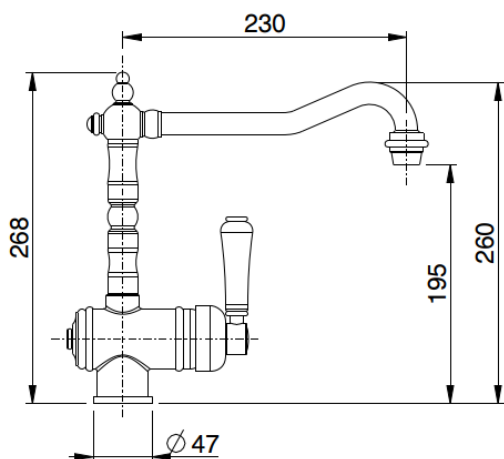

X-700 OL ottone lucido

MISCELATORI DA CUCINA E RUBINETTI CLASSICI

Miscelatori da lavello in ottone · Cartuccia a dischi ceramici · Foro per rubinetto diametro 35 mm.

Miscelatore OLDMIX art. 800

Miscelatore da cucina con bocca girevole 360°