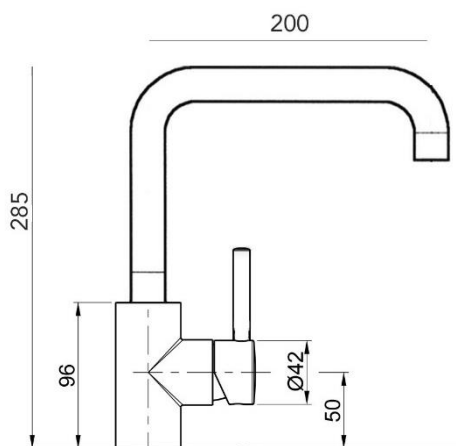

Miscelatore MARCEL art. 7760

Miscelatore da cucina con bocca girevole 360°

CROMO

NICKEL

X-7760 CR cromo lucido

X-7760 NO nero opaco

X-7760 BN nickel – fin. inox satin.