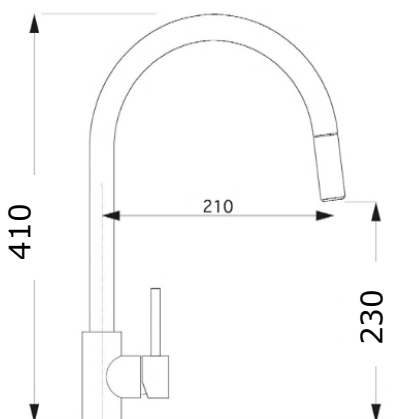

Miscelatore da cucina con doccetta estraibile monogetto in abs

- X-7790 CR cromo lucido
- X-7790 NO nero opaco
- X-7790 BN nickel – fin. inox satin.

MISCELATORI DA CUCINA MODERNI

Miscelatori da lavello in ottone · Cartuccia a dischi ceramici · Foro per rubinetto diametro 35 mm.