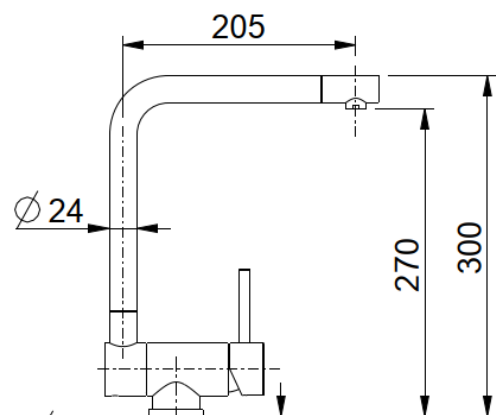

CROMO

NERO OPACO

- X-P580L CR cromo lucido
- X-P580L NO nero opaco
- X-P580L BN nickel – fin. inox satin.