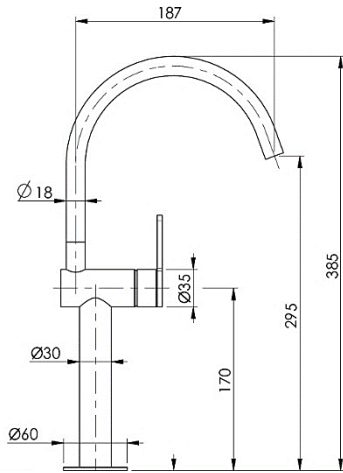

MISCELATORI DA CUCINA MODERNI

Miscelatori da lavello in ottone · Cartuccia a dischi ceramici · Foro per rubinetto diametro 35 mm.

Miscelatore ICONICA art. 3780

Miscelatore da cucina con bocca girevole 360°

- X-3780 CR cromo lucido
- X-3780 TB total black nero opaco
- X-3780 BN nickel – fin. inox satin.

- X-3780 RL rame lucido
- X-3780 MC rame opaco
- X-3780 PVD Gold · Gun Metal · Copper