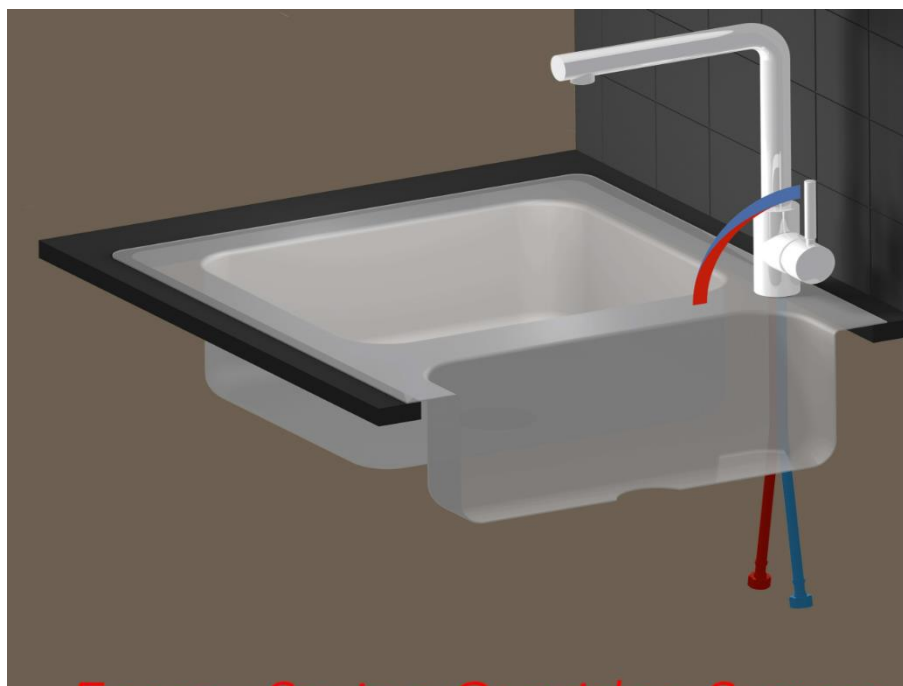

ES

energy saving

Miscelatori da cucina ES con cartuccia speciale che muove la leva solo in direzione dell'utilizzatore e con l'apertura facilitata sulla posizione dell'acqua fredda senza attivare inutilmente il riscaldamento dell'acqua