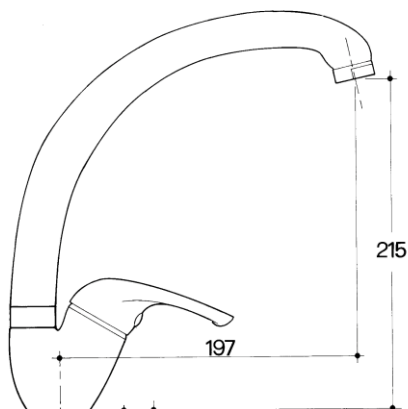

Miscelatore BONNIE art. 8420C

Miscelatore da cucina con bocca girevole 360°

X-8420C CR cromo lucido

X-8420C BL bianco lucido

X-8420C NL nero lucido

X-8420C BN nickel – fin. inox satin.