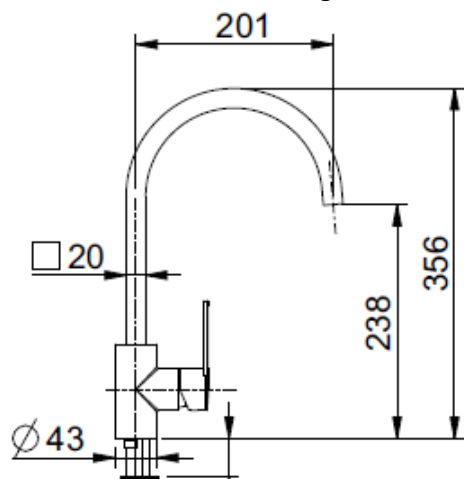

MISCELATORI DA CUCINA MODERNI

Miscelatori da lavello in ottone · Cartuccia a dischi ceramici · Foro per rubinetto diametro 35 mm.

Miscelatore JACOB art. 7736 con canna sezione quadra

Miscelatore da cucina con bocca girevole 360°

CROMO

NERO OPACO

X-7736 CR cromo lucido

X-7736 NO nero opaco

X-7736 BN nickel – fin. inox satin.