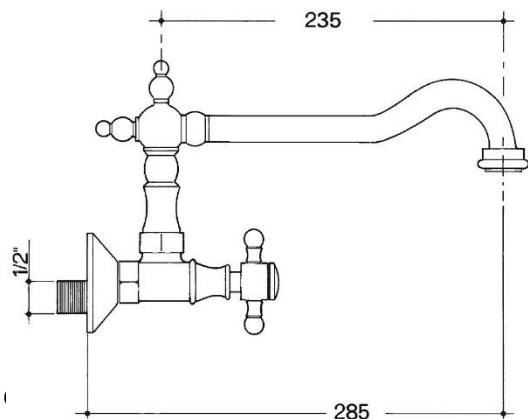

Rubinetto a parete ACCADEMIA art. 7014

Rubinetto da cucina a parete con interasse 150 mm.

ORO 24K

X-7014 CR	cromo lucido
X-7014 VA	vecchio argento
X-7014 VR	vecchio rame

X-7014 VO	vecchio ottone
X-7014 OR	oro 24K