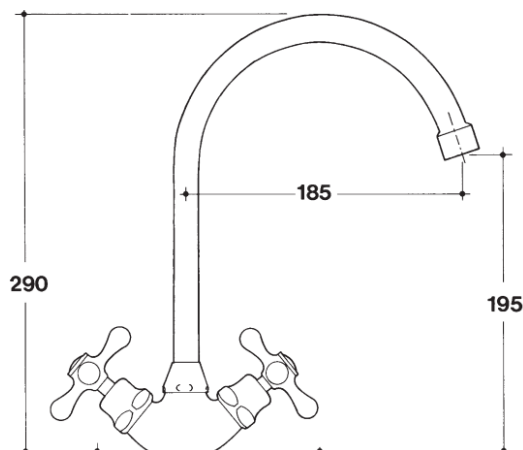

Rubinetto monoforo CUSIO art. 900

Rubinetto monoforo da cucina

X-900 CR cromo lucido

X-900 VA vecchio argento

X-900 VR vecchio rame