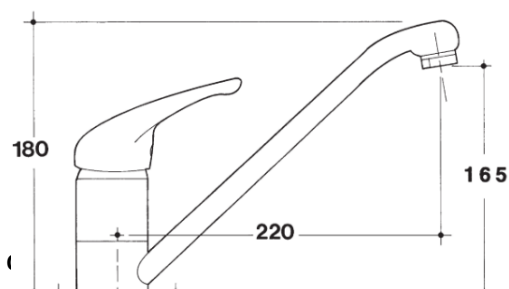

MISCELATORI DA CUCINA

Miscelatori da lavello in ottone · Cartuccia a dischi ceramici · Foro per rubinetto diametro 35 mm.

Miscelatore PERFECTA art. 4070

Miscelatore da cucina con bocca girevole 360°

X-4070 CR cromo lucido

X-4070 BL bianco lucido

X-4070 NL nero lucido