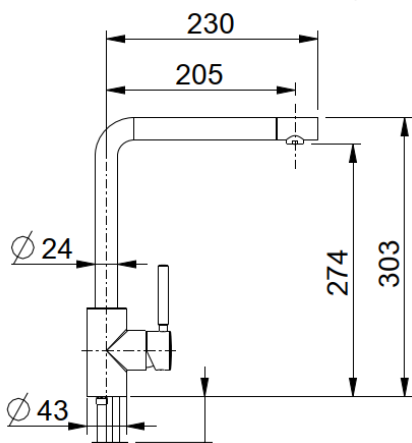

Miscelatore BONNIE art. 7735

Miscelatore da cucina con bocca girevole 360°

CROMO