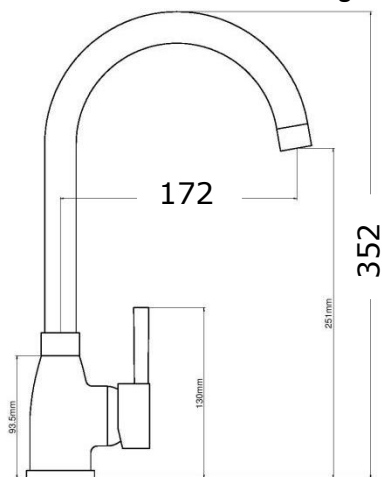

Miscelatore art. 8370

Miscelatore da cucina con bocca girevole 360°

X-8370 CR cromo lucido

CROMO

Vitone ceramico art. 10478

Vitone ceramico

X-10478

Cartuccia art. 19090