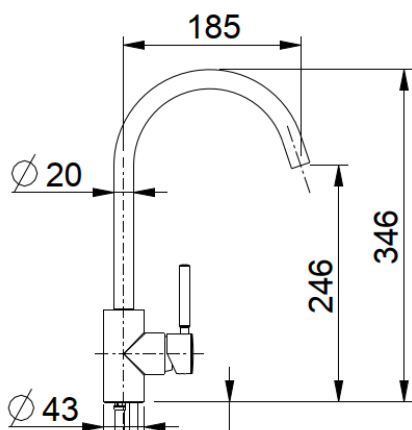

Miscelatore TEKNO art. 7787

Miscelatore da cucina con bocca girevole 360°

CROMO

NERO OPACO

X-7787 CR cromo lucido

X-7787 NO nero opaco

X-7787 BN nickel – fin. inox satin.