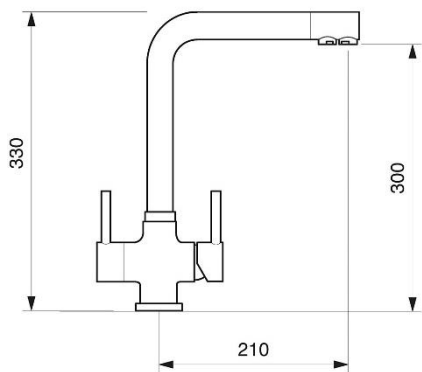

Miscelatori da lavello in ottone · Cartuccia a dischi ceramici · Foro per rubinetto diametro 35 mm.

Miscelatore art. 4570 a 3 vie con uscite acqua separate per acqua pura

Miscelatore da cucina con bocca girevole