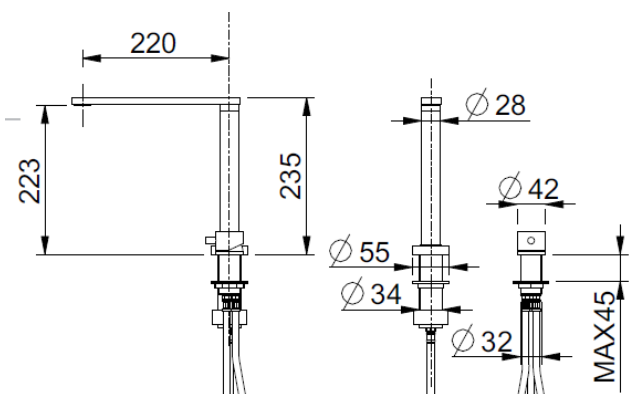

Miscelatore art. 1215

Miscelatore da cucina sottofinestra con comando remoto

CROMO

- X-1215 CR cromo lucido
- X-1215 NO nero opaco
- X-1215 BN nickel – fin. inox satin.

Miscelatore PURO WINDOW art. P580L – altezza minima mm. 65

Miscelatore da cucina sottofinestra con canna Triple Block System a 3 scatti con bocca girevole 360°