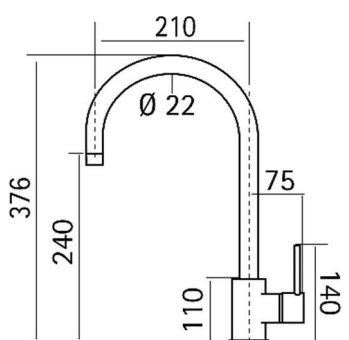

Miscelatori in ottone · Cartuccia a dischi ceramici · Foro per rubinetto diametro 35 mm.

Miscelatore art. 238/2

Mix lavello con canna girevole

X-238/2 CR cromo lucido

X-238/2 NS nickel – fin. inox satinato

X-335/3 CR cromo lucido

Inserto 04

Miscelatori in ottone · Cartuccia a dischi ceramici · Foro per rubinetto diametro 35 mm.

Miscelatore art. 398 con doccetta

Mix lavello con canna girevole con doccetta mono getto