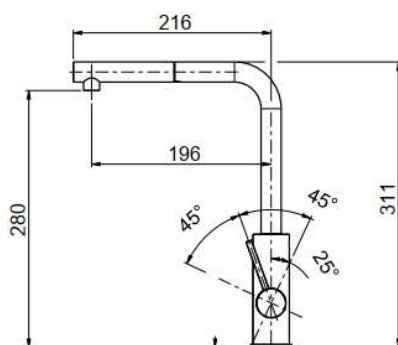

MISCELATORI DA CUCINA · ACCIAIO INOX 316L

QuadroDesign

Miscelatori in acciaio inossidabile AISI 316L con canna girevole · Cartuccia a dischi ceramici · Foro mix diametro 35 mm.

I miscelatori realizzati in acciaio inox AISI 316L sono particolarmente resistente alla corrosione e ideali per tutti i lavelli da cucina oltre che per esterno e case al mare.

Miscelatore art. 697 AS in acciaio inossidabile AISI 316L con doccetta estraibile

Mix lavello con canna girevole e doccetta estraibile mono getto

Miscelatore art. 669 AS in acciaio inossidabile AISI 316L con doccetta estraibile

Mix lavello con canna girevole e doccetta estraibile mono getto

Inserto 04