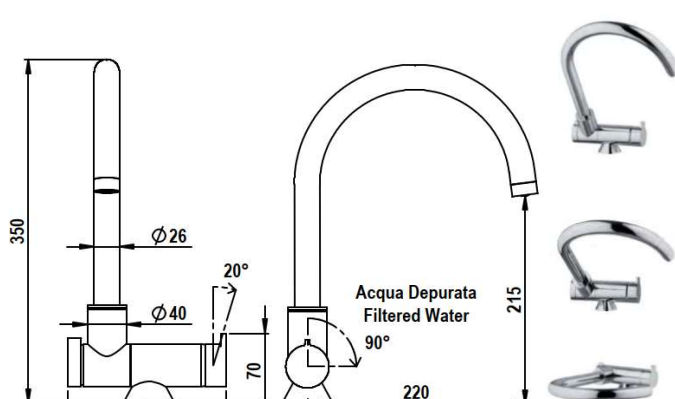

Mix lavello art. 3813W a 3 VIE con acque separate e canna abbattibile per sottofinestra fino a cm. 6,4

X-3813W CR cromo lucido

X-3813W NS nickel fin. inox satinato

X-3813W NO nero opaco