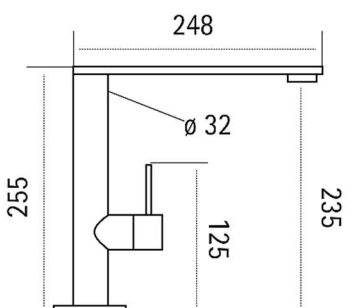

Mix lavello con canna girevole e doccetta mono getto

X-269/1 CR cromo lucido

Inserto 04

Miscelatori in ottone · Cartuccia a dischi ceramici · Foro per rubinetto diametro 35 mm.

Miscelatore art. 137/1 – Con canna abbattibile per sottofinestra fino a cm. 6,7 e doccetta