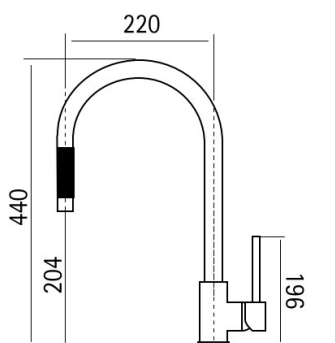

X-335/3 CR cromo lucido

Inserto 04

Miscelatori in ottone · Cartuccia a dischi ceramici · Foro per rubinetto diametro 35 mm.

Miscelatore art. 398 con doccetta

Mix lavello con canna girevole con doccetta mono getto