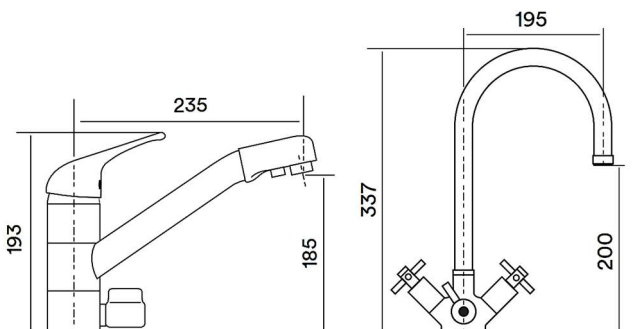

X-302 CR cromo lucido

ABBATTIBILE SOTTOFINESTRA ALTEZZA MIN. CM. 7,2