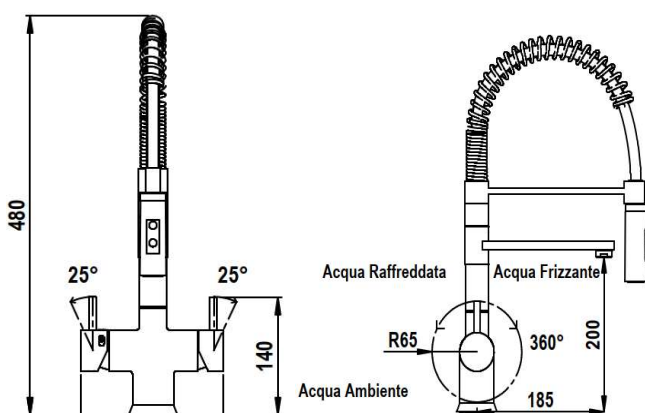

I mix a 3 VIE con acque separate sono ideali per il trattamento acque e Siena · Mix a 5 VIE

Mix lavello art. 9180M a 3 VIE con acque separate e doccetta estraibile mono getto

X-9180M CR cromo lucido

X-9180M NO nero opaco

Mix lavello art. 5680 a 5 VIE in entrata e massimo 2 acque separate in uscita

X-5680 CR cromo lucido

X-5680 NS nickel fin. inox satinato

X-5680 NO nero opaco

X-5680 BA bronzo antico

X-5680 RA rame antico

Mix art. 5680.ML-TB a 5 VIE in entrata e massimo 2 acque separate in uscita, doccetta estraibile 2 getti