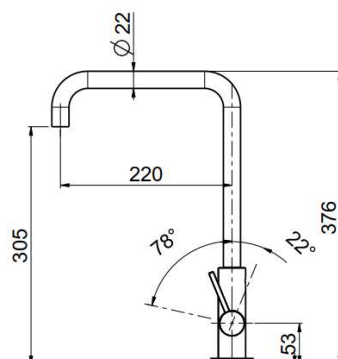

X-603 AS inox satinato AISI 316L

X-398 AS inox satinato AISI 316L

Miscelatori in acciaio inossidabile AISI 316L con canna girevole · Cartuccia a dischi ceramici · Foro mix diametro 35 mm.

I mix Idealaqua realizzati in inox AISI 316L a 3 VIE per trattamento acque e Siena sono particolarmente resistente alla corrosione e ideali per tutti i lavelli da cucina oltre che per esterno e case al mare.