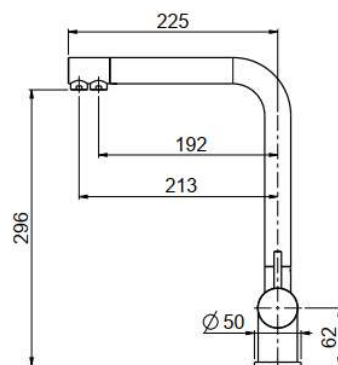

Miscelatori in acciaio inossidabile AISI 316L con canna girevole · Cartuccia a dischi ceramici · Foro mix diametro 35 mm.

I mix Idealaqua realizzati in inox AISI 316L a 3 VIE per trattamento acque e Siena sono particolarmente resistente alla corrosione e ideali per tutti i lavelli da cucina oltre che per esterno e case al mare.

Miscelatore art. 385 AS acciaio inox AISI 316L a 3 VIE con acque separate

Mix lavello con canna girevole – Leva dx per acqua calda e fredda, leva sinistra per acqua diretta

Mix art. 383 AS acciaio inox AISI 316L a 3VIE

Mix lavello con canna girevole a 3 vie con acque separate - Leva dx per acqua calda e fredda, leva sinistra per acqua diretta

Mix art. 383 + DC055.2AS acciaio inox AISI 316L

Mix lavello con canna girevole a 3 vie con acque separate - Leva dx per acqua calda e fredda, leva sinistra per acqua diretta + doccetta estraibile

Inserito 04