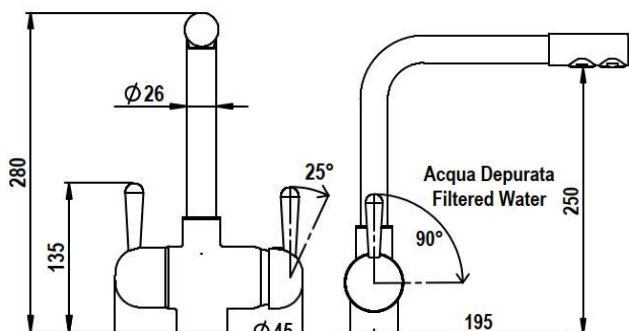

MISCELATORI DA CUCINA PER DEPURAZIONE A 3 VIE · ABBATTIBILE

Miscelatori in ottone con canna girevole · Cartuccia a dischi ceramici · Foro per rubinetto diametro 35 mm.

I mix a 3 VIE con acque separate sono ideali per il trattamento acque e Siena

Mix lavello art. 2680 a 3 VIE con acque separate

X-2680 CR cromo lucido

X-2680 NS nickel fin. inox satinato

X-2680 NO nero opaco