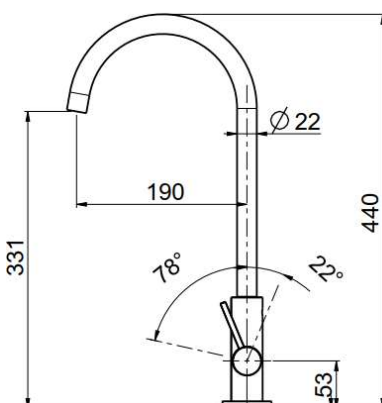

X-603 AS inox satinato AISI 316L

X-398 AS inox satinato AISI 316L

Miscelatori in acciaio inossidabile AISI 316L con canna girevole · Cartuccia a dischi ceramici · Foro mix diametro 35 mm.

I mix Idealaqua realizzati in inox AISI 316L a 3 VIE per trattamento acque e Siena sono particolarmente resistente alla corrosione e ideali per tutti i lavelli da cucina oltre che per esterno e case al mare.