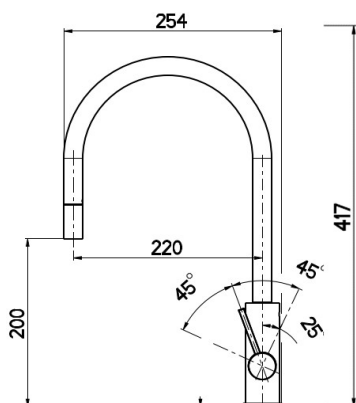

X-669 AS inox satinato AISI 316L