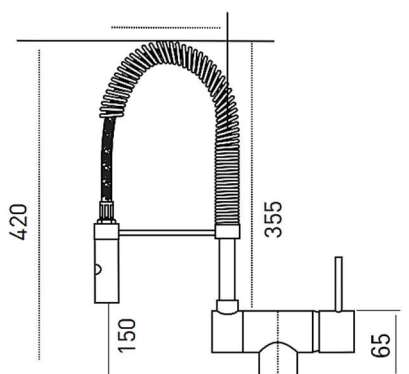

X-137 CR cromo lucido

ABBATTIBILE SOTTOFINESTRA ALTEZZA MIN. CM. 6,7

X-297 CR cromo lucido

X-297 NS nickel fin. inox satinato

ABBATTIBILE SOTTOFINESTRA ALTEZZA MIN. CM. 6,2