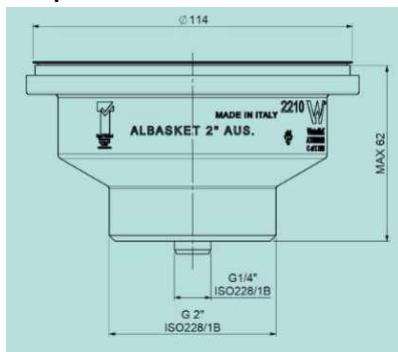

ACCESSORI PER LAVELLI – PILETTE – SIFONI

Piletta basket 3" e ½ per lavelli in marmo – con vite lunga cm. 6,5 - senza troppo pieno

Piletta basket 3" e ½ per lavelli in marmo con vite lunga cm. 6,5 senza troppo pieno – Foro incasso ø 90 mm.