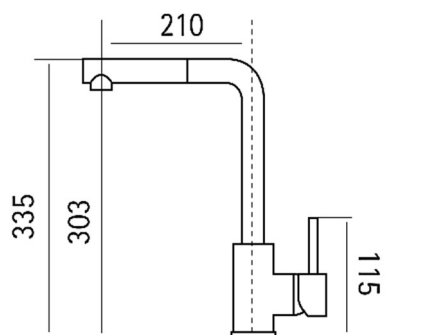

Mix lavello con canna girevole e doccetta mono getto

X-269/1 CR cromo lucido

Inserto 04

Miscelatori in ottone · Cartuccia a dischi ceramici · Foro per rubinetto diametro 35 mm.

Miscelatore art. 137/1 – Con canna abbattibile per sottofinestra fino a cm. 6,7 e doccetta