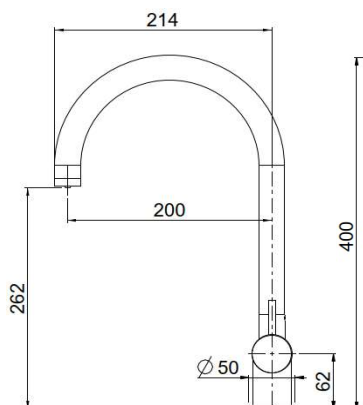

Miscelatori in acciaio inossidabile AISI 316L con canna girevole · Cartuccia a dischi ceramici · Foro mix diametro 35 mm.

I mix Idealaqua realizzati in inox AISI 316L a 3 VIE per trattamento acque e Siena sono particolarmente resistente alla corrosione e ideali per tutti i lavelli da cucina oltre che per esterno e case al mare.

Miscelatore art. 385 AS acciaio inox AISI 316L a 3 VIE con acque separate

Mix lavello con canna girevole – Leva dx per acqua calda e fredda, leva sinistra per acqua diretta

Mix art. 383 AS acciaio inox AISI 316L a 3VIE

Mix lavello con canna girevole a 3 vie con acque separate - Leva dx per acqua calda e fredda, leva sinistra per acqua diretta

Mix art. 383 + DC055.2AS acciaio inox AISI 316L

Mix lavello con canna girevole a 3 vie con acque separate - Leva dx per acqua calda e fredda, leva sinistra per acqua diretta + doccetta estraibile

Inserito 04