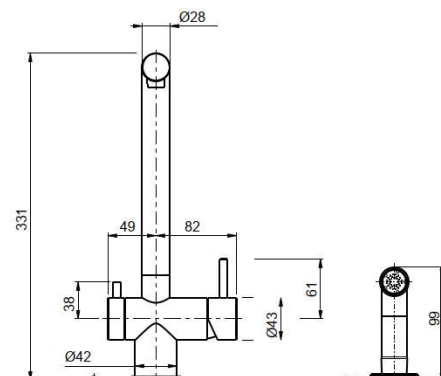

Miscelatori in acciaio inossidabile AISI 316L con canna girevole · Cartuccia a dischi ceramici · Foro mix diametro 35 mm.

I mix Idealaqua realizzati in inox AISI 316L a 3 VIE per trattamento acque e Siena sono particolarmente resistente alla corrosione e ideali per tutti i lavelli da cucina oltre che per esterno e case al mare.

Miscelatore art. 385 AS acciaio inox AISI 316L a 3 VIE con acque separate

Mix lavello con canna girevole – Leva dx per acqua calda e fredda, leva sinistra per acqua diretta

Mix art. 383 AS acciaio inox AISI 316L a 3VIE

Mix lavello con canna girevole a 3 vie con acque separate - Leva dx per acqua calda e fredda, leva sinistra per acqua diretta

Mix art. 383 + DC055.2AS acciaio inox AISI 316L

Mix lavello con canna girevole a 3 vie con acque separate - Leva dx per acqua calda e fredda, leva sinistra per acqua diretta + doccetta estraibile

Inserito 04