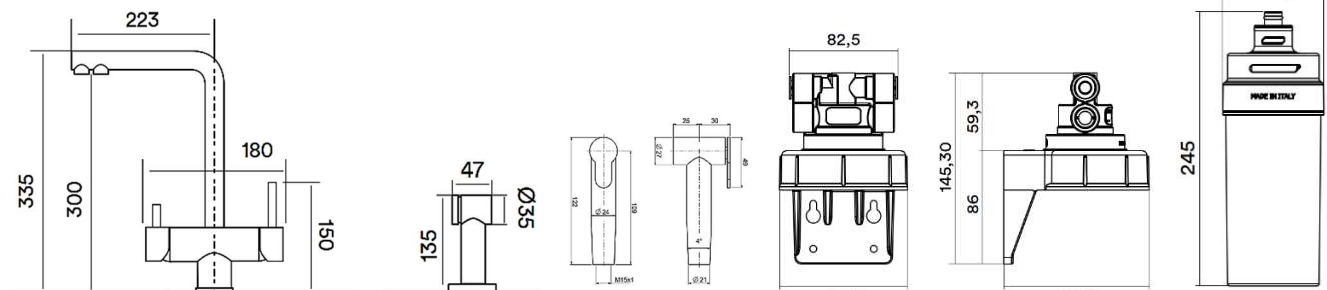

Inserto 04

Doccetta estraibile

Doccetta estraibile per installazione indipendente, sempre in pressione – Foro incasso diametro 35 mm.