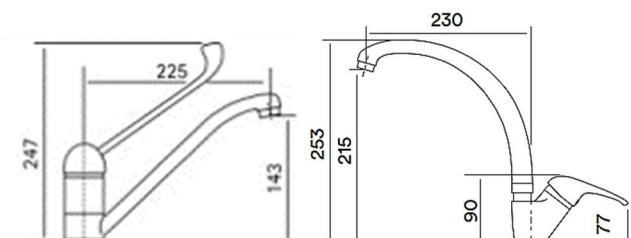

Mix lavello con canna girevole e leva clinica

X-380 CR cromo lucido

Miscelatore art. 33.9P

Mix lavello con canna girevole

X-33.9P CR cromo lucido

Miscelatori in ottone · Cartuccia a dischi ceramici · Foro per rubinetto diametro 35 mm.