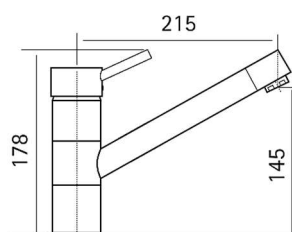

Miscelatori in ottone · Cartuccia a dischi ceramici · Foro per rubinetto diametro 35 mm.

Miscelatore art. 239

Mix lavello con canna girevole

Miscelatore art. 321

Mix lavello con canna girevole

Miscelatore art. 293KG/1

Mix lavello con canna girevole

X-293KG CR cromo lucido

Miscelatore art. 77 con doccetta estraibile

Mix lavello con canna girevole e doccetta mono getto

X-77 CR cromo lucido