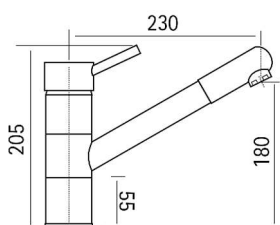

Miscelatori in ottone · Cartuccia a dischi ceramici · Foro per rubinetto diametro 35 mm.

Miscelatore art. 239

Mix lavello con canna girevole

Miscelatore art. 321

Mix lavello con canna girevole

Miscelatore art. 293KG/1

Mix lavello con canna girevole

X-293KG CR cromo lucido

Miscelatore art. 77 con doccetta estraibile

Mix lavello con canna girevole e doccetta mono getto

X-77 CR cromo lucido