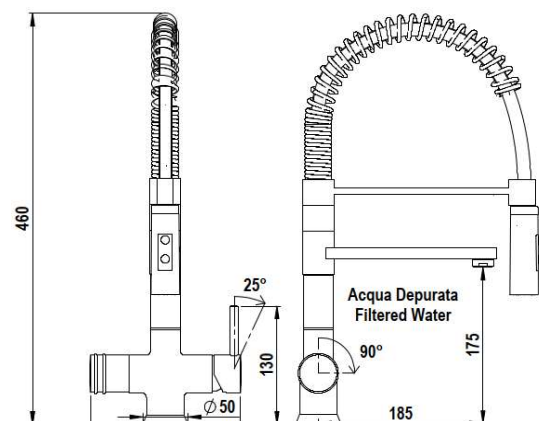

Mix lavello art. NEXT.ML-TB a 3 VIE con acque separate e doccetta estraibile a 2 getti

X-NEXT.ML-TB CR cromo lucido

X-NEXT.ML-TB NS nickel fin. inox s.

X-NEXT.ML-TB NO nero opaco