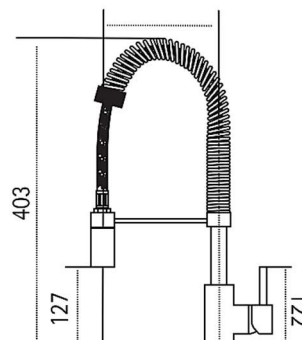

X-335/3 CR cromo lucido

Inserto 04

Miscelatori in ottone · Cartuccia a dischi ceramici · Foro per rubinetto diametro 35 mm.

Miscelatore art. 398 con doccetta

Mix lavello con canna girevole con doccetta mono getto