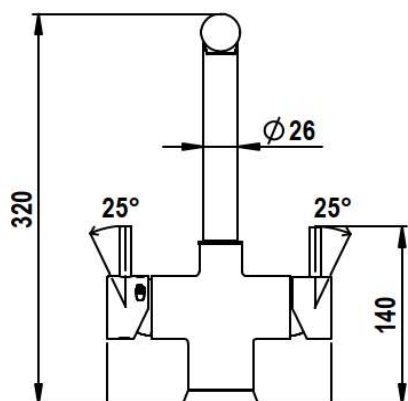

X-9180M CR cromo lucido

X-9180M NO nero opaco

Mix lavello art. 5680 a 5 VIE in entrata e massimo 2 acque separate in uscita