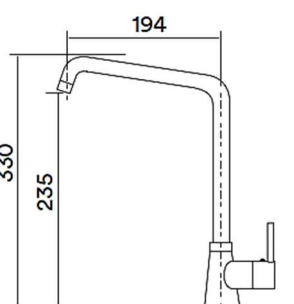

Miscelatori in ottone · Cartuccia a dischi ceramici · Foro per rubinetto diametro 35 mm.

Miscelatore art. 239

Mix lavello con canna girevole

Miscelatore art. 321

Mix lavello con canna girevole

Miscelatore art. 293KG/1

Mix lavello con canna girevole

X-293KG CR cromo lucido

Miscelatore art. 77 con doccetta estraibile

Mix lavello con canna girevole e doccetta mono getto

X-77 CR cromo lucido