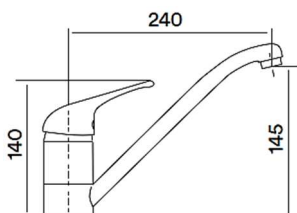

Mix lavello con canna girevole e leva clinica

X-380 CR cromo lucido

Miscelatore art. 33.9P

Mix lavello con canna girevole

X-33.9P CR cromo lucido

Miscelatori in ottone · Cartuccia a dischi ceramici · Foro per rubinetto diametro 35 mm.