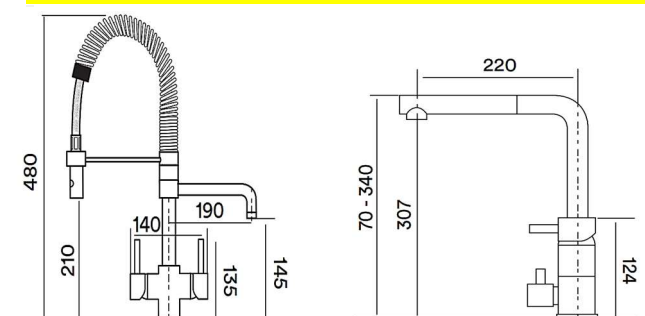

X-302 CR cromo lucido

ABBATTIBILE SOTTOFINESTRA ALTEZZA MIN. CM. 7,2