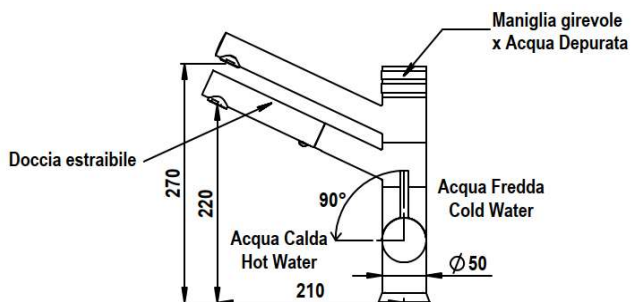

MISCELATORI PER DEPURAZIONE A 3 VIE · ABBATTIBILE A 3 VIE

MISCELATORI DA CUCINA PER DEPURAZIONE A 3 VIE - A 5 VIE

Miscelatori in ottone con canna girevole · Cartuccia a dischi ceramici · Foro per rubinetto diametro 35 mm.

I mix a 3 VIE con acque separate sono ideali per il trattamento acque e Siena · Mix a 5 VIE

Mix lavello art. 9180M a 3 VIE con acque separate e doccetta estraibile mono getto

X-9180M CR cromo lucido

X-9180M NO nero opaco