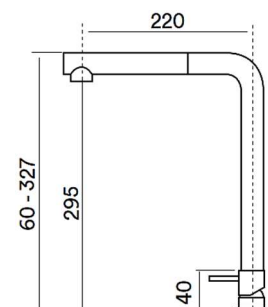

Mix lavello con canna girevole e abbattibile con doccetta a 2 getti

X-137/1 CR cromo lucido

ABBATTIBILE SOTTOFINESTRA ALTEZZA MIN. CM. 6,7

Miscelatore art. 137 con canna abbattibile

Mix lavello con canna girevole e abbattibile fino a cm. 6,7

Mix art. 297 canna abbattibile e doccetta estr.

Mix lavello con canna girevole e abbattibile fino a cm. 6,2 e doccetta estraibile mono getto

X-137 CR cromo lucido

ABBATTIBILE SOTTOFINESTRA ALTEZZA MIN. CM. 6,7

X-297 CR cromo lucido

X-297 NS nickel fin. inox satinato

ABBATTIBILE SOTTOFINESTRA ALTEZZA MIN. CM. 6,2

Miscelatori in ottone · Cartuccia a dischi ceramici · Foro per rubinetto diametro 35 mm.

Miscelatore art. 38P