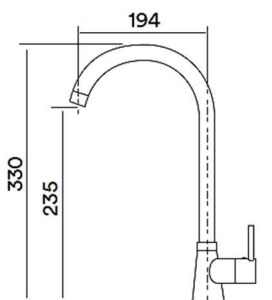

Miscelatori in ottone · Cartuccia a dischi ceramici · Foro per rubinetto diametro 35 mm.

Miscelatore art. 239

Mix lavello con canna girevole

Miscelatore art. 321

Mix lavello con canna girevole

Miscelatore art. 293KG/1

Mix lavello con canna girevole

X-293KG CR cromo lucido

Miscelatore art. 77 con doccetta estraibile

Mix lavello con canna girevole e doccetta mono getto

X-77 CR cromo lucido