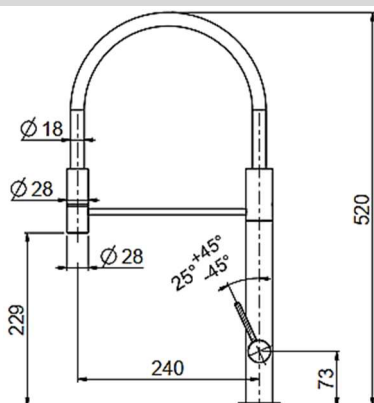

Mix lavello con canna girevole e doccetta mono getto

X-269/1 CR cromo lucido

Inserto 04

Miscelatori in ottone · Cartuccia a dischi ceramici · Foro per rubinetto diametro 35 mm.

Miscelatore art. 137/1 – Con canna abbattibile per sottofinestra fino a cm. 6,7 e doccetta