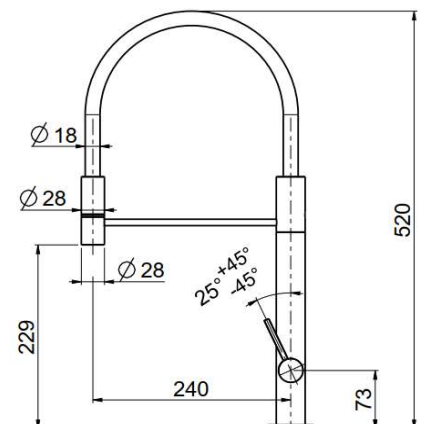

X-603 AS inox satinato AISI 316L

X-398 AS inox satinato AISI 316L

Miscelatori in acciaio inossidabile AISI 316L con canna girevole · Cartuccia a dischi ceramici · Foro mix diametro 35 mm.

I mix Idealaqua realizzati in inox AISI 316L a 3 VIE per trattamento acque e Siena sono particolarmente resistente alla corrosione e ideali per tutti i lavelli da cucina oltre che per esterno e case al mare.