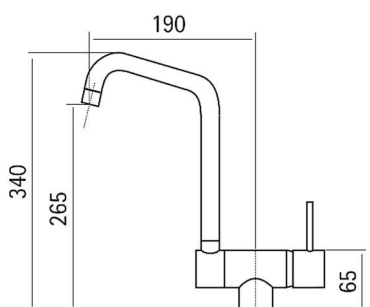

X-137 CR cromo lucido

ABBATTIBILE SOTTOFINESTRA ALTEZZA MIN. CM. 6,7

X-297 CR cromo lucido

X-297 NS nickel fin. inox satinato

ABBATTIBILE SOTTOFINESTRA ALTEZZA MIN. CM. 6,2