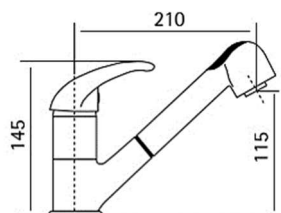

Mix lavello con canna girevole e leva clinica

X-380 CR cromo lucido

Miscelatore art. 33.9P

Mix lavello con canna girevole

X-33.9P CR cromo lucido

Miscelatori in ottone · Cartuccia a dischi ceramici · Foro per rubinetto diametro 35 mm.