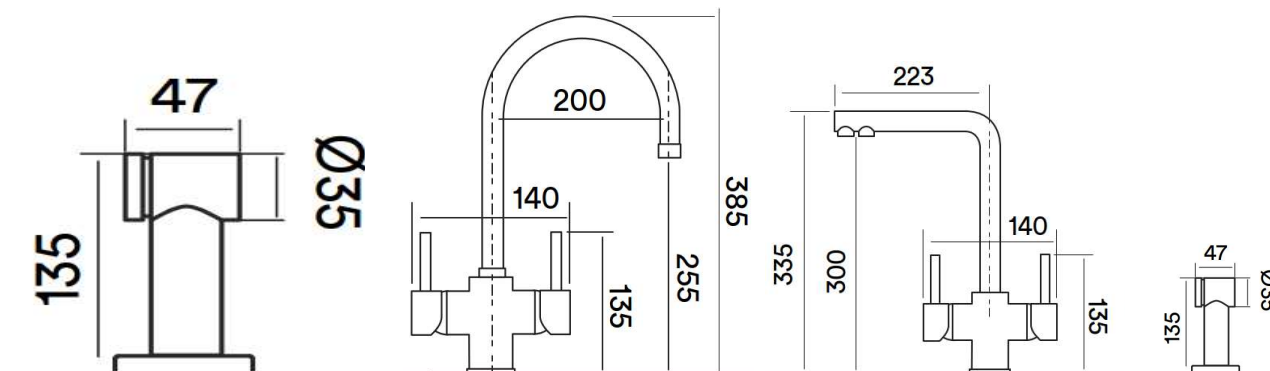

X-303+DC039.2 CR cromo lucido

X-303+DC039.2 NS nickel fin. inox sat.

X-303+DC039.2 NO nero opaco