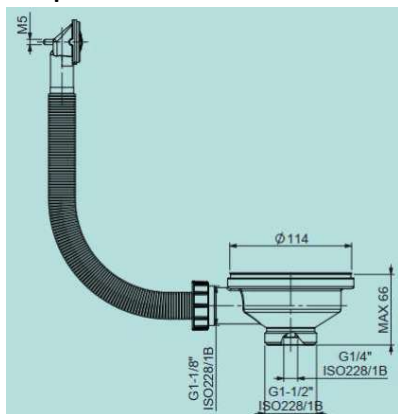

ACCESSORI PER LAVELLI – PILETTE – SIFONI

Piletta basket 3" e ½ per lavelli in marmo – con vite lunga cm. 6,5 - senza troppo pieno

Piletta basket 3" e ½ per lavelli in marmo con vite lunga cm. 6,5 senza troppo pieno – Foro incasso ø 90 mm.

cromo lucido bronzo antico rame antico

X-PIL221 CR cromo lucido

X-PIL221 BA bronzo antico

X-PIL221 RA rame antico

Piletta basket 3" e ½ per lavelli in marmo – con vite lunga cm. 6,5 - con troppo pieno tondo

Piletta basket 3" e ½ per lavelli in marmo con vite lunga cm. 6,5 con troppo pieno tondo – Foro incasso ø 90 mm.

cromo lucido

X-PIL221TP CR cromo lucido

Sifoni SPAZIO per lavello

LE FOTO DEI SIFONI SONO INDICATIVE DEL PRODOTTO MA NON SONO IDENTIFICATIVE DELL'ARTICOLO PRECISO