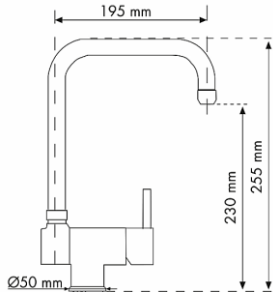

Miscelatore art. NOVOMIX – Abbattibile sottofinestra

Miscelatore lavello cucina con canna girevole – Abbattibile per sottofinestra altezza minima mm. 80.