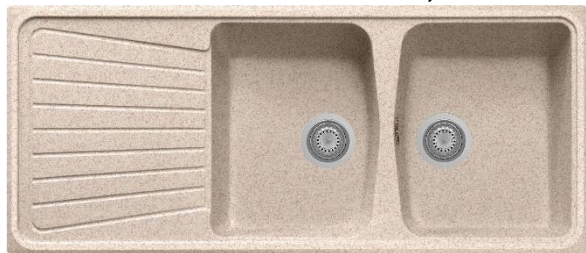

Lavello 116x50 2 vasche + gocc. · Base da 80

Foro incasso: cm. 114x48 · 1 vs cm. 33,5x43 e 1 vs 35,5x43

X-SP1162 MICROULTRAGRANIT

Nella foto lavello Spazio X-SP1162 Avena 94

Lavello 86x50 1 vasca + gocc. · Base da 45