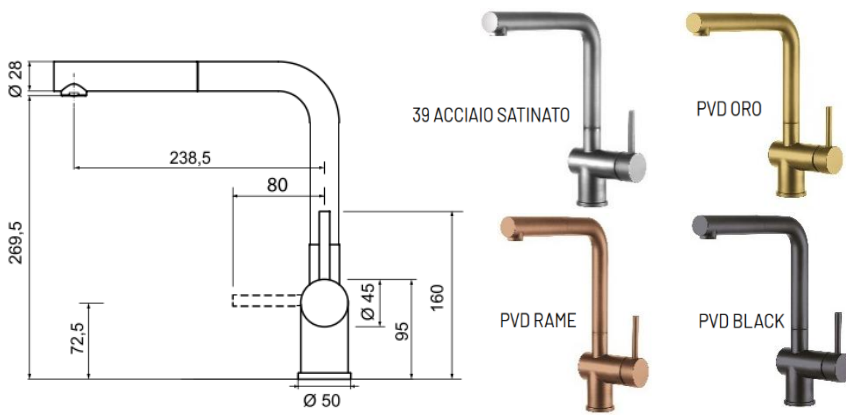

MISCELATORI DA LAVELLO – FORO PER RUBINETTO Ø 35 MM. **PLADOS**

Miscelatore art. NEMO con doccetta estraibile

Nella foto sotto art. X-NEMO 70 Nero matt 70