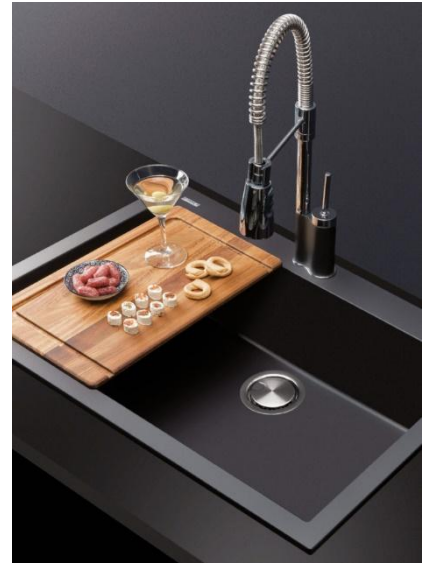

VASCHE ONE SOPRATOP

PAGINA 03