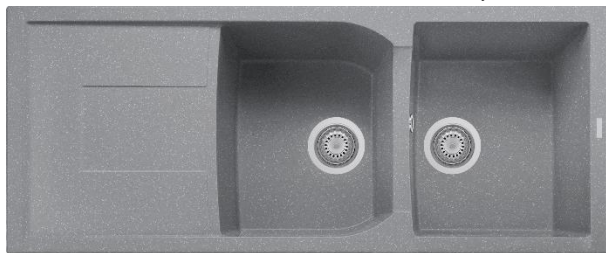

Lavelli Corax reversibili · Foro mix da fare · Vasca prof. 23 cm. · Piletta 3"1/2 · Imballo cartone e sifone

Lavello 116x50 2 vasche + gocc. · Base da 80

Foro incasso: cm. 114x48 · 2 vasche cm. 34,5x43

X-CX1162 MICROULTRAGRANIT

X-CX1162 MICROULTRAGRANIT EXTRA

X-CX1162 ULTRAMETAL

Nella foto lavello Corax X-CX1162 Titanio 72