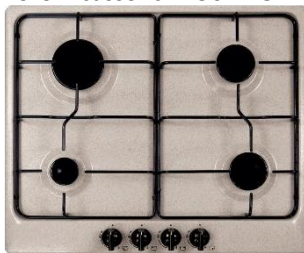

PIANI COTTURA SLIM COORDINATI

Smaltato · Griglie in ghisa · Accensione elettronica sotto manopola e valvola sic.za · Manopole color ghisa

Piano SLIM75 · 5 gas cm. 75 · Smaltato

75x51 - 5 gas (1 tripla corona) – Griglie in ghisa

Foro incasso: cm. 69 x 48

X-SLIM75 MICROULTRAGRANIT EXTRA

FINITURE PIANI SLIM IN PROMO:

MICROULTRAGRANIT EXTRA

72 TARTUFO

70 NERO
MATT

PIANI COTTURA STAR COORDINATI

PLADOS

Smaltato · Griglie smaltate · Accensione elettronica sotto manopola e valvola sic.za · Manopole nere

Piano STAR60 · 4 gas cm. 60 · Smaltato

60x51 - 4 gas – Griglie smaltate

Foro incasso: cm. 56 x 48

X-STAR60 MICROULTRAGRANIT