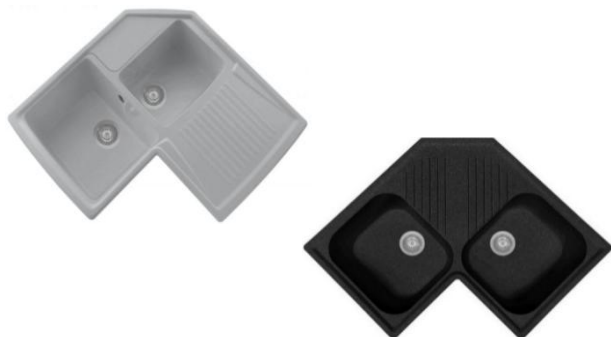

GAMMA COLORI

01

ONE SOPRATOP E SOTTOTOP 02 - 04

LAVELLI INFINITY · ELEGANCE 05 - 06

LAVELLI CORAX · SPAZIO 07 - 08

LAVELLI AD ANGOLO 08

08

MIX COORDINATI 2 E 3 VIE 09 - 11