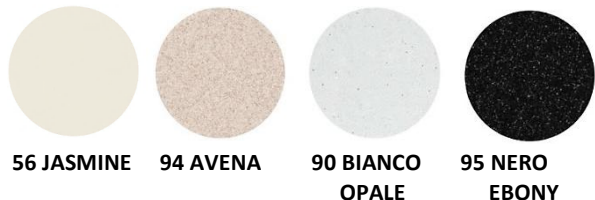

MICROULTRAGRANIT