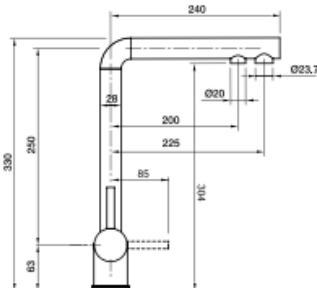

Miscelatore art. FLO 55 a 3 VIE per depurazione e Siena

Miscelatore lavello cucina con canna girevole con acque separate

X-FLO55 98 bianco

X-FLO55 70 nero matt

X-FLO55 72 tartufo

X-FLO55 94 granito avena

X-FLO55 41 alluminio

X-FLO55 42 titanio

X-FLO55 44 nero