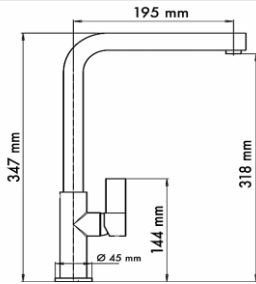

- **X-NEMO NERO MATT 70**
- **X-NEMO ACCIAIO SATINATO 39**
- **X-NEMO PVD ORO · RAME · BLACK**

Miscelatore da lavello cucina in ottone con canna girevole art. VENMIXL