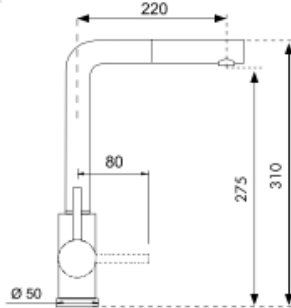

- **X-VENMIXL MICROULTRAGRANIT**
- **X-VENMIXL MICROULTRAGRANIT EXTRA**
- **X-VENMIXL ULTRAMETAL**
- **X-VENMIXL ULTRAMETAL EXTRA**
- **X-VENMIXL NANOSTONE**

Miscelatore da lavello cucina in ottone con doccetta monogetto estraibile art. VEMIXEXTL