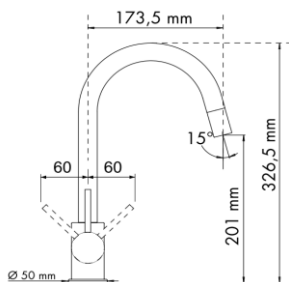

Miscelatore da lavello cucina in ottone con canna girevole art. PETRAMIX