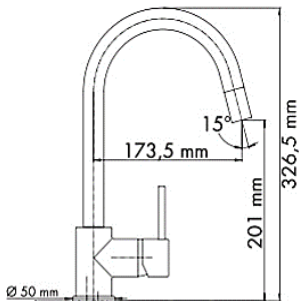

Miscelatore da lavello cucina in ottone con doccetta monogetto estraibile art. PUNTOBPEX