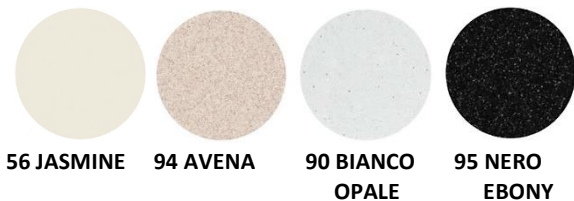

MICROULTRAGRANIT